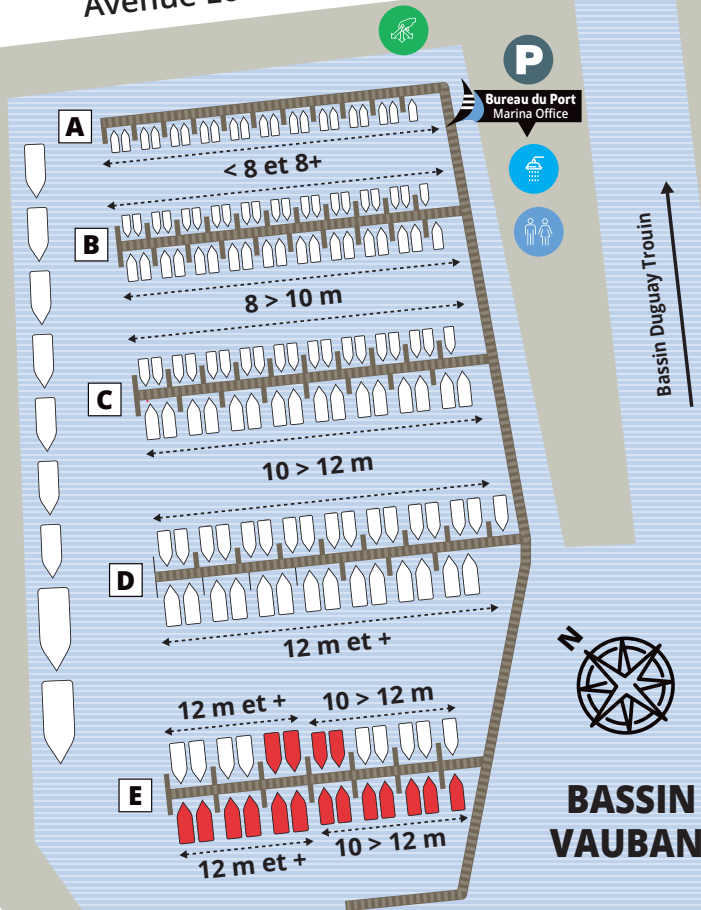

PORT de PLAISANCE VAUBAN

Avenue Louis Martin

Quai Saint-Vincent

Légende / Legend

WC réservés aux usagés
Private WC

Sanitaires
Sanitary blocks

Déchets ménagers,
tri sélectif + verre
Waste sorting-Garbage
containers + glass

Parking
Car park

Places visiteurs
Visitors' berth

Accès écluses
Lock access